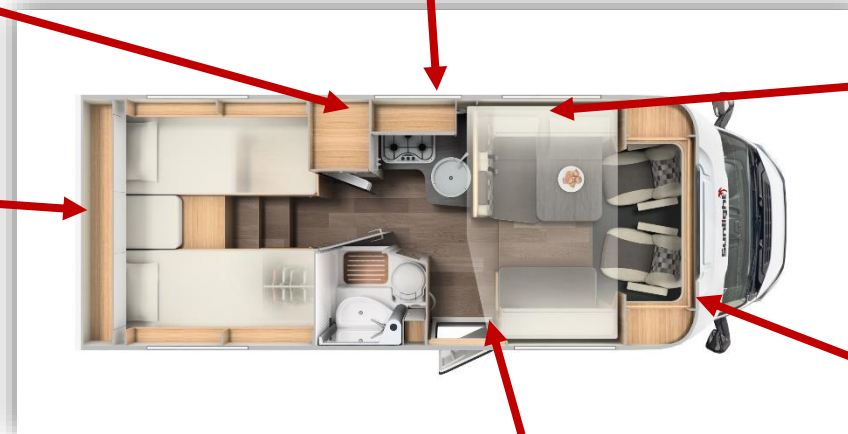

Highlights im Sunlight T 67

Duschraum-Highlights

- ✓ Vario-Bad mit Dusche
- ✓ Holzduschrost
- ✓ Trenntüre

Küchen-Highlights

- ✓ Kühlschrank mit 167L Volumen
- ✓ Gusseiserner Topfträger
- ✓ Küchenrückwand

Technik-Highlights

- ✓ Truma Combi6-Heizung
- ✓ 95 Ah Wohnraumbatterie
- ✓ 18 Ah Ladeautomat
- ✓ 2,3L Fiat Light 140 PS
- ✓ Euro6d-Temp
- ✓ ESP/ASR/ABS
- ✓ LED-Wohnraumbeleuchtung
- ✓ Elektrische Einstiegsstufe

Stauraum-Highlights

- ✓ Große Heckgarage
- ✓ Service-Klappe
- ✓ 150 Kg Flächenlast
- ✓ Beheizte Garage
- ✓ 230V Steckdose

Multimedia-Highlights

- ✓ SAT-Automatisch
- ✓ 22" LED-TV
- ✓ Camping-Navi
- ✓ Multimedia-Center
- ✓ Rückfahrkamera

Sitzgruppen-Highlights

- ✓ Hubbett
- ✓ ClimaPlux Elemente
- ✓ Indirekte Beleuchtung
- ✓ Panorama-Dachfenster
- ✓ T-Haubenfenster