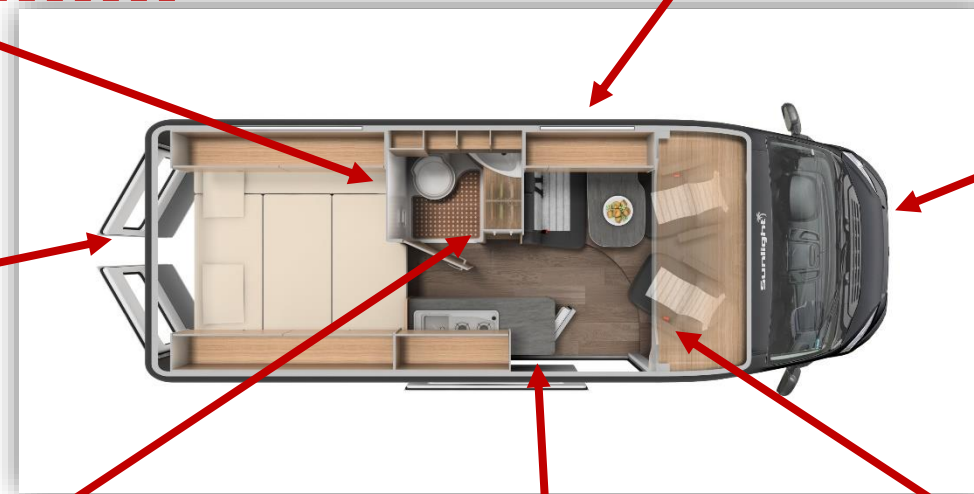

Serien-Highlights im neuen **XV Kastenwagen**

Duschraum-Highlights

- ✓ Holzduschrost
- ✓ Feste Trenntüre
- ✓ Seitenfenster im Bad

Aufbau-Highlights

- ✓ Markise in schwarz lackiert
- ✓ Fenster in Privacy Black
- ✓ Seitenfenster hinten

Chassis-Highlights

- ✓ Fiat Ducato mit Euro6d-Temp
- ✓ ABS/EBD und ESP
- ✓ LED-Tagfahrlicht
- ✓ Klimaanlage
- ✓ Lackierung in schwarz met.
- ✓ Tempomat & Cruise-Control
- ✓ Highlights in schwarz
- ✓ Alufelgen

Stauraum-Highlights

- ✓ 2x Service-Klappen
- ✓ Beheizte Garage
- ✓ Fenster in den Türen
- ✓ Betten klappbar

Küchen-Highlights

- ✓ Kompressor-Kühlschrank
- ✓ Große Ablagefläche
- ✓ 2-Flammen-Kocher
- ✓ Schubladenschränke

Multimedia-Highlights

- ✓ Camping-Navi & Multimedia-Center
- ✓ Rückfahrkamera

Sitzgruppen-Highlights

- ✓ Ausziehbarer Tisch
- ✓ Teilleder-Wohnwelt
- ✓ Pilotensitze
- ✓ Soft-Close Dachschrankklappen
- ✓ Optionales Nottbett