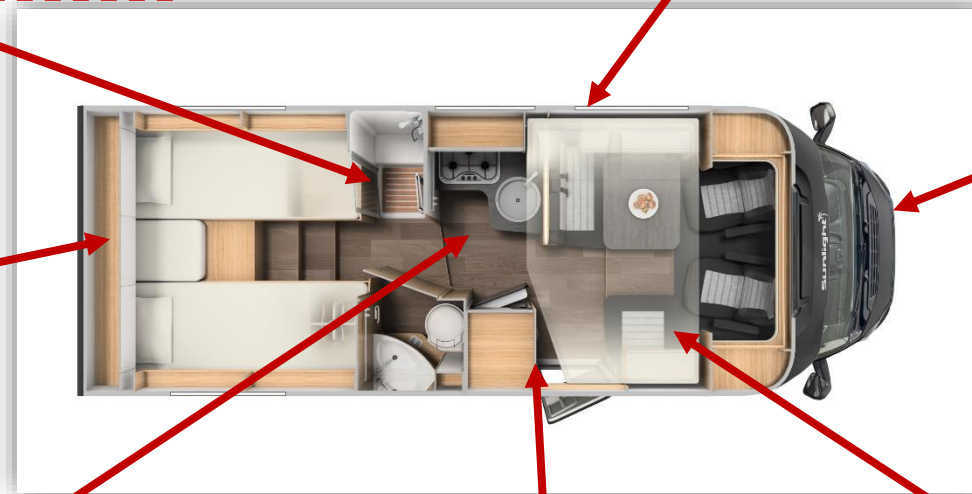

Serien-Highlights im neuen **XV Reisemobil**

Duschraum-Highlights

- ✓ Seperate Dusche
- ✓ Holzduschrost
- ✓ Trenntüre

Aufbau-Highlights

- ✓ Markise in schwarz lackiert
- ✓ 3er Fahrradträger in schwarz
- ✓ Rahmenfenster

Chassis-Highlights

- ✓ Fiat Ducato mit Euro6d-Temp
- ✓ ABS/EBD und ESP
- ✓ Tiefrahmen-Fahrwerk
- ✓ LED-Tagfahrlicht
- ✓ Klimaanlage
- ✓ Lackierung in schwarz met.
- ✓ Tempomat & Cruise-Control
- ✓ Highlights in schwarz

Stauraum-Highlights

- ✓ Garage mit bis zu 110cm Höhe
- ✓ 2x Service-Klappen
- ✓ 150 Kg Flächenlast
- ✓ Beheizte Garage
- ✓ 230V Steckdose

Küchen-Highlights

- ✓ Kühlschrank mit 167 Volumen
- ✓ L-Küche
- ✓ Gusseiserner-Topträger
- ✓ Schubladenschränke

Multimeida-Highlights

- ✓ SAT-Automatisch
- ✓ 22" LED-TV
- ✓ Camping-Navi & Mulimedia-Center
- ✓ Rückfahrkamera

Sitzgruppen-Highlights

- ✓ Lounge-Sitzgruppe
- ✓ Teilleder-Wohnwelt
- ✓ Pilotensitze
- ✓ Soft-Close Dachschrankklappen
- ✓ Optionales Hubbett
- ✓ Indirekte Beleuchtung